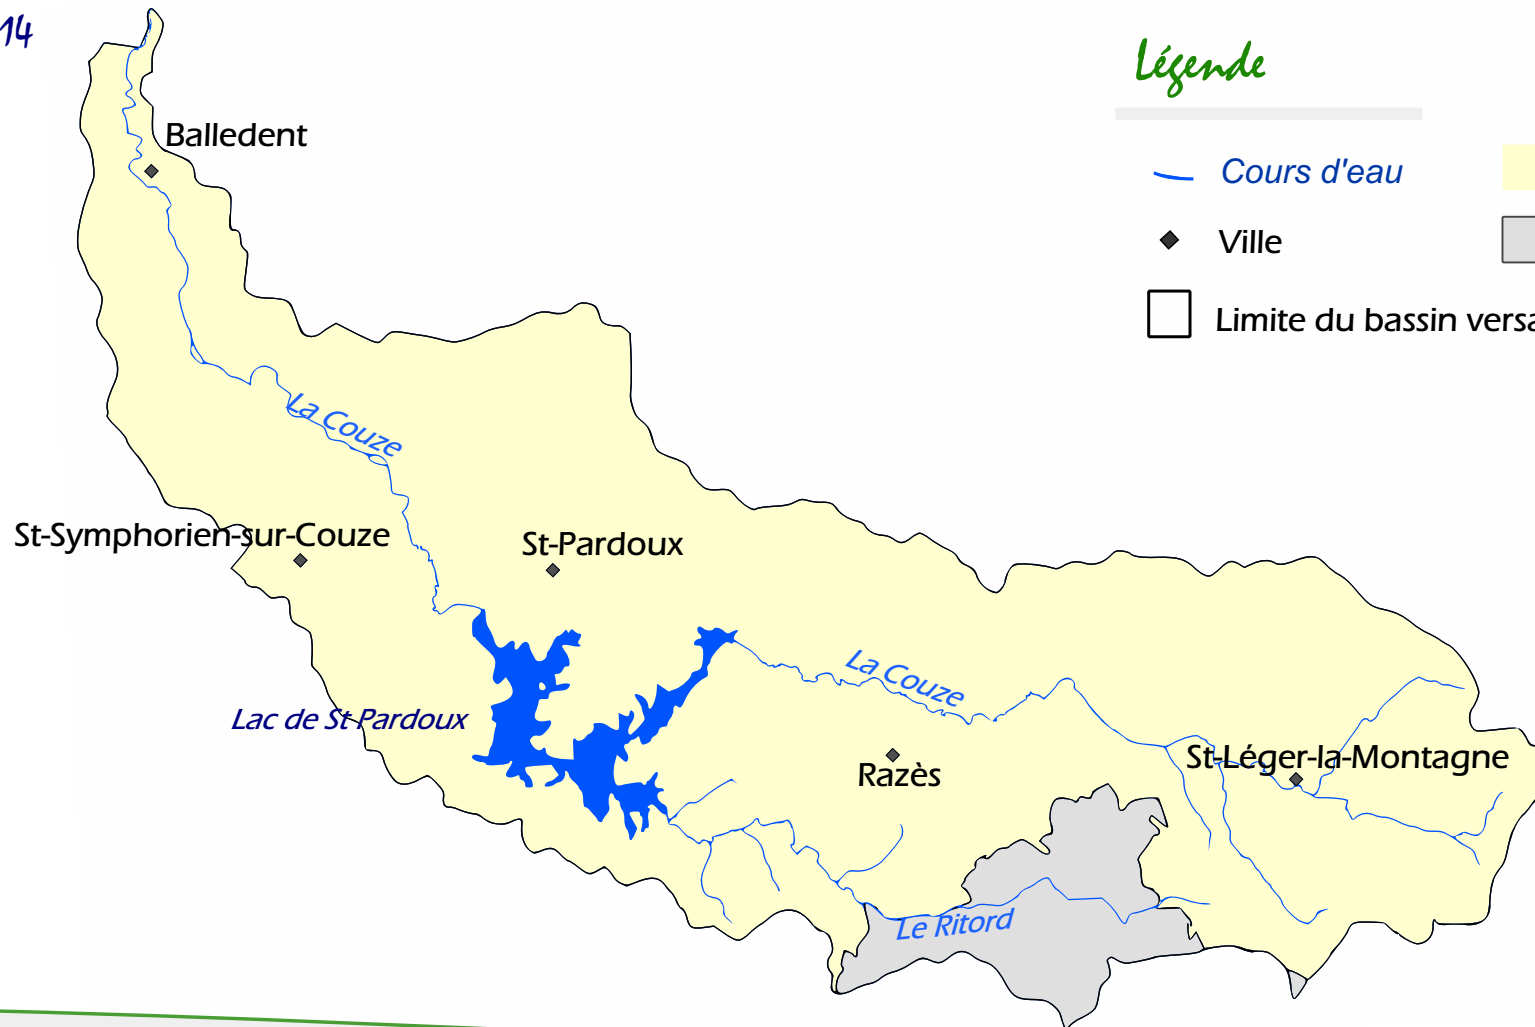

Les Sous-bassins versants

La Couze

Juillet 2014

Légende

— Cours d'eau

◆ Ville

□ Limite du bassin versant (Bv)

■ Territoire du SMABGA

■ Bv hors SMABGA

Syndicat Mixte d'Aménagement de la Gartempe et de ses Affluents
23 Avenue de Lorraine - 87290 CHATEAUPONSAC - 05 55 76 20 18 / smabga@sfr.fr