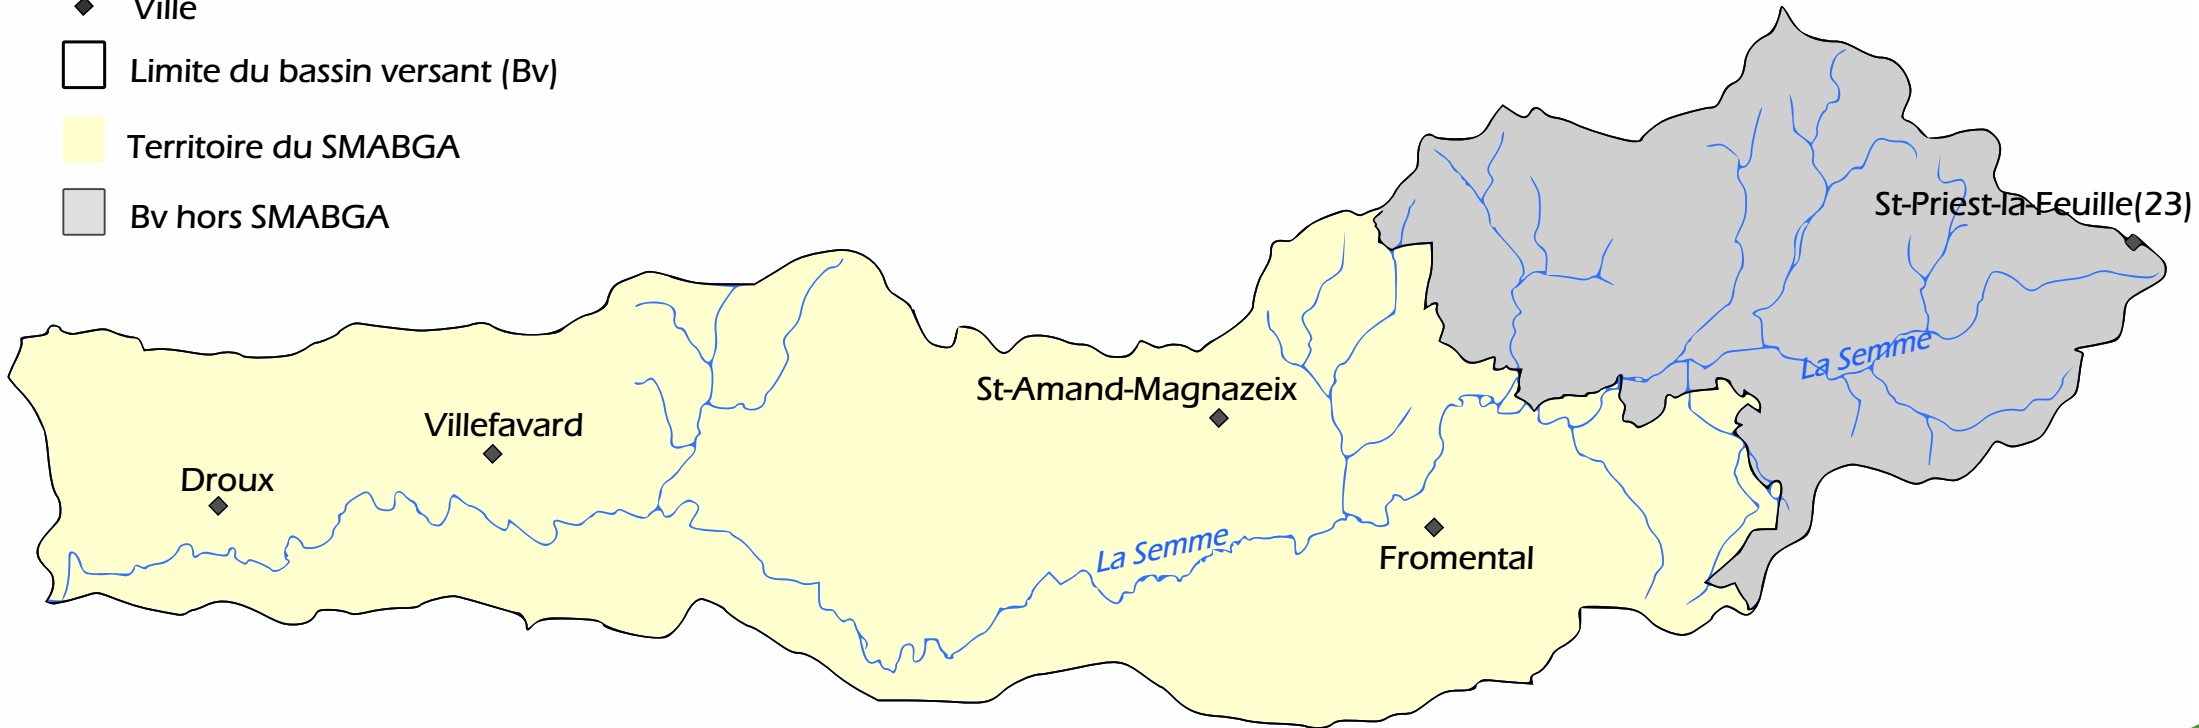

Les Sous-bassins versants

La Semme

Légende

Juillet 2014

— Cours d'eau

◆ Ville

□ Limite du bassin versant (Bv)

■ Territoire du SMABGA

■ Bv hors SMABGA

Syndicat Mixte d'Aménagement de la Gartempe et de ses Affluents
23 Avenue de Lorraine - 87290 CHATEAUPONSAC - 05 55 76 20 18 / smabga@sfr.fr