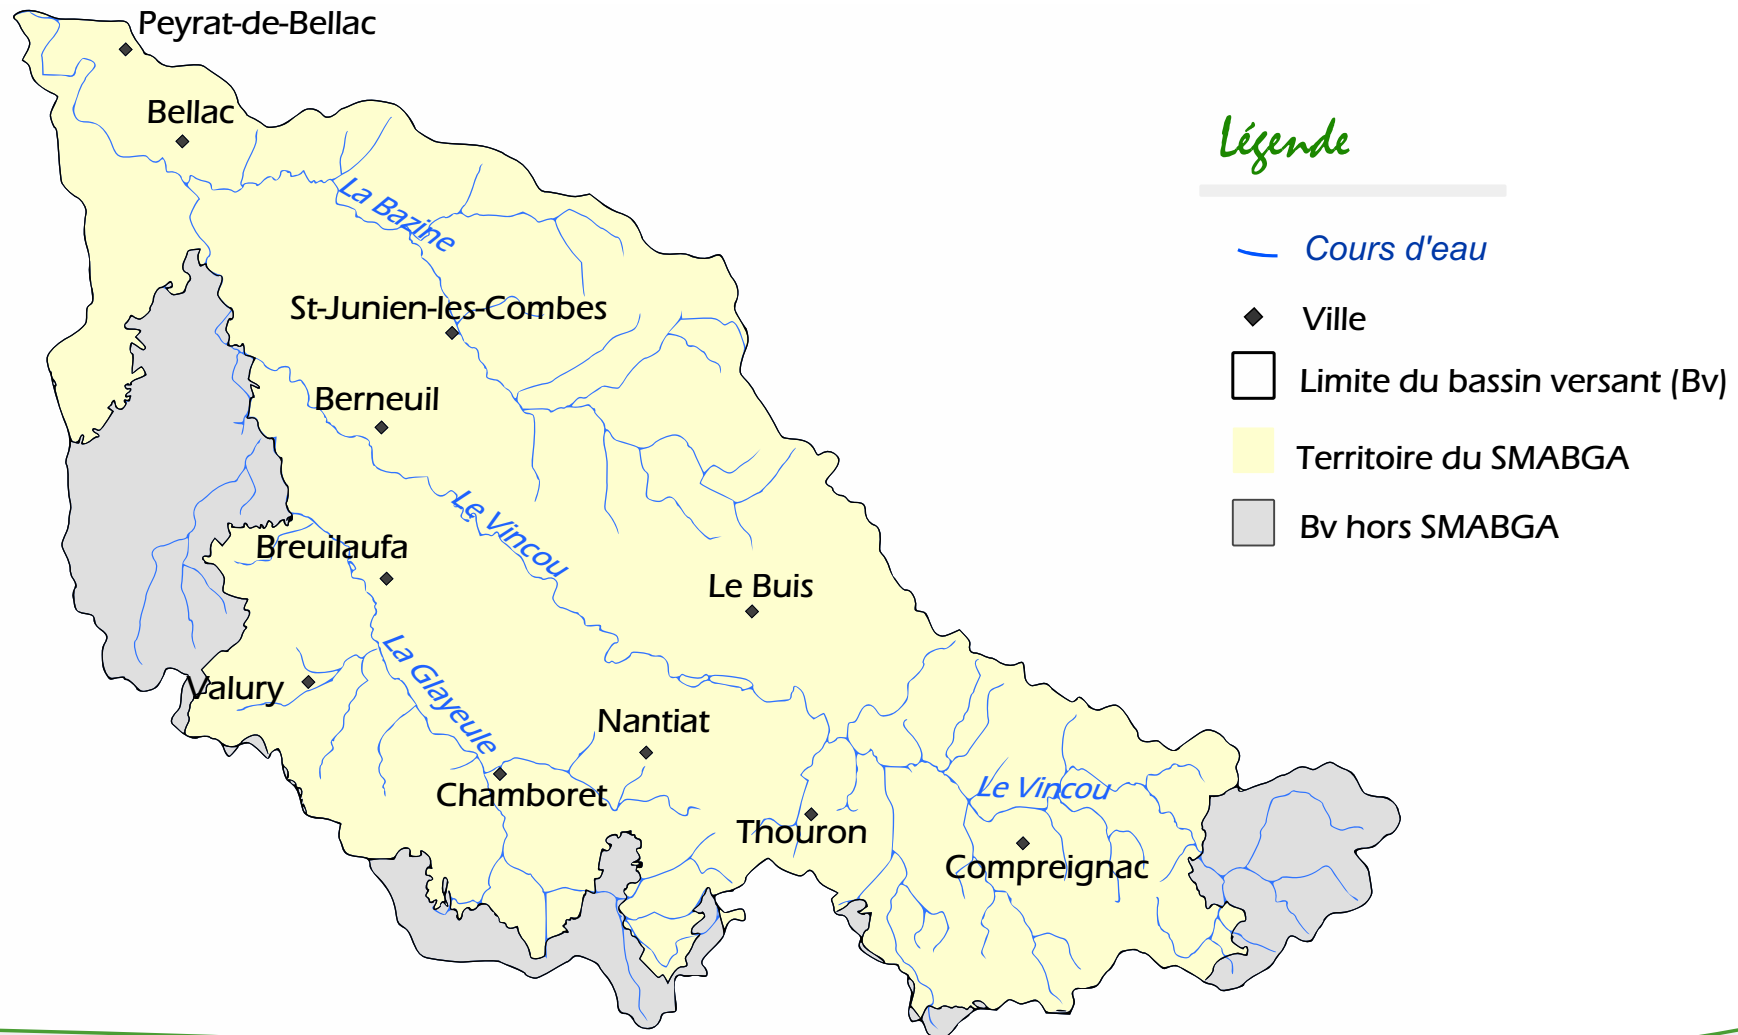

Les Sous-bassins versants

Le Vincou

Juillet 2014

Syndicat Mixte d'Aménagement de la Gartempe et de ses Affluents
23 Avenue de Lorraine - 87290 CHATEAUPONSAC - 05 55 76 20 18 / smabga@sfr.fr